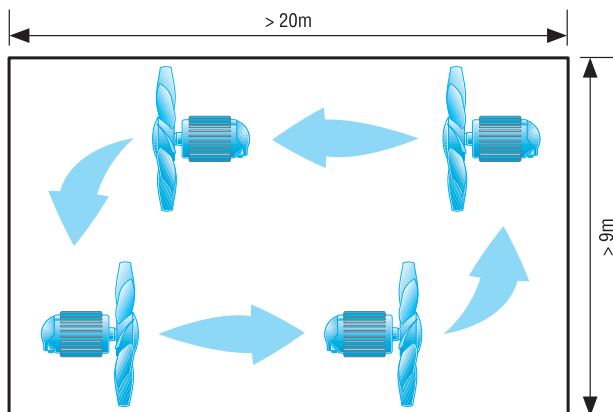

EZG 30/4 B

Ventilátory pro nucené větrání skleníků

Doporučené ventilátory

V následující tabulce naleznete vhodný ventilátor pro nucené odvětrání skleníku . Údaje platí pro skleníky o délce do 40 m a šířce do 12 m.

Šířka skleníku [m]	Délka skleníku [m]	Doporučený ventilátor
3	10	1 x EZQ 40/4 B nebo 2 x EZQ 30/4 B
3	10 - 15	1 x EZQ 50/6 B nebo 2 x EZQ 50/6 B
3	10 - 20	2 x EZQ 40/4 B nebo 2 x EZQ 50/8 B
6	10	2 x EZQ 40/4 B nebo 2 x EZQ 50/8 B
6	15	2 x EZQ 50/6 B nebo 4 x EZQ 35/4 B
6	20	3 x EZQ 50/6 B nebo 4 x EZQ 40/4 B
6	25 - 30	4 x EZQ 50/6 B nebo 5 x EZQ 40/4 B
9	20	4 x EZQ 50/6 B nebo 5 x EZQ 40/4 B
9	25	5 x EZQ 50/6 B
9	30 - 40	8 x EZQ 50/6 B
12	20 - 25	7 x EZQ 50/6 B
12	30 - 40	11 x EZQ 50/6 B