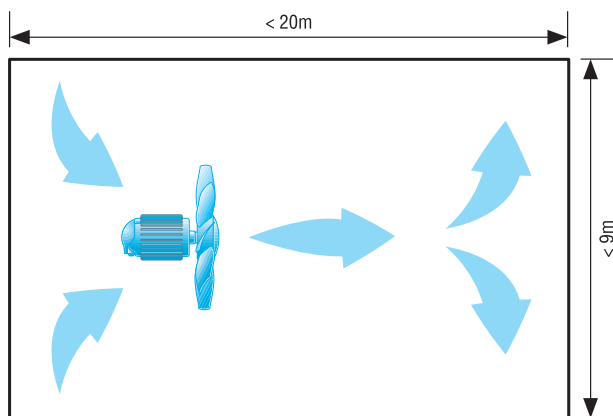

EZG 30/4 B

Ventilátory pro cirkulaci vzduchu ve sklenících

Malý skleník s jedním ventilátorem

Šířka skleníku [m]	Délka skleníku [m]	Doporučený ventilátor
3	10 - 20	EZG 30/4 B
6	10	EZG 30/4 B
6	15	EZG 30/4 B
6	20	EZG 35/4 B

V následující tabulce naleznete vhodný ventilátor pro Váš skleník. Údaje platí pro skleníky o délce do 20 m a šířce do 9 m.

Širší skleníky se dvěma ventilátory

Šířka skleníku [m]	Délka skleníku [m]	Doporučený ventilátor
9	20	1 x EZG 40/4 B