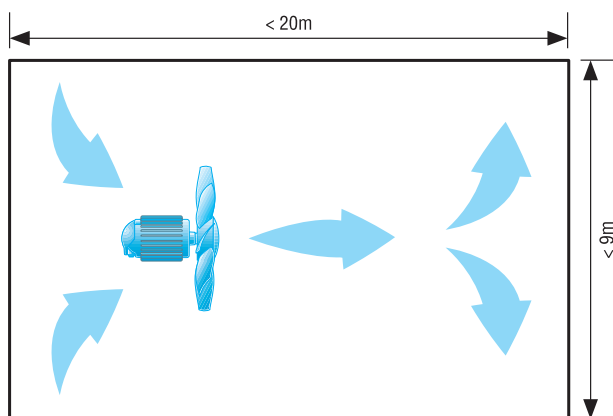

EZG 30/4 B

Ventilátory pro cirkulaci vzduchu ve sklenících

Malý skleník s jedním ventilátorem

Šířka skleníku [m]	Délka skleníku [m]	Doporučený ventilátor
3	10 - 20	EZG 30/4 B
6	10	EZG 30/4 B
6	15	EZG 30/4 B
6	20	EZG 35/4 B

V následující tabulce naleznete vhodný ventilátor pro Váš skleník. Údaje platí pro skleníky o délce do 20 m a šířce do 9 m.

Širší skleníky se dvěma ventilátory

Šířka skleníku [m]	Délka skleníku [m]	Doporučený ventilátor
9	20	1 x EZG 40/4 B