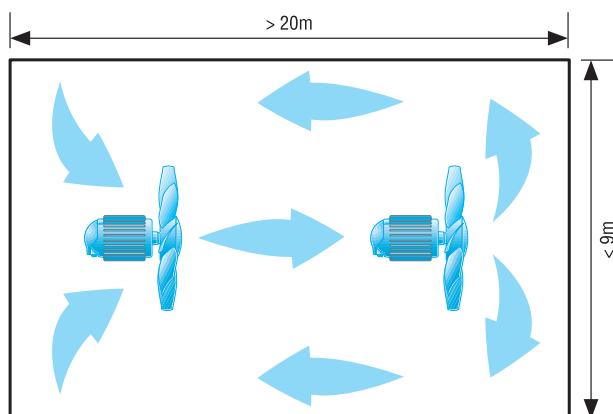

EZG 30/4 B

Šířka skleníku [m]	Délka skleníku [m]	Doporučený ventilátor
12	20	2 x EZG 35/4 B

V následující tabulce naleznete vhodné ventilátory pro Váš skleník. Údaje platí pro skleníky o délce do 20 m a šířce přes 9 m.

Dlouhý skleník se dvěma nebo třemi ventilátory

Šířka skleníku [m]	Délka skleníku [m]	Doporučený ventilátor
6	25 - 30	2 x EZG 30/4 B
9	25	2 x EZG 35/4 B
9	30 - 40	2 x EZG 30/4 B

V následující tabulce naleznete vhodné ventilátory pro Váš skleník. Údaje platí pro skleníky o délce přes 20 m a šířce do 9 m.