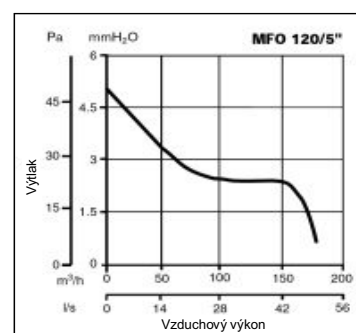

Možnost regulace otáček pro modely standard.

Rozměry (mm)

	$\varnothing A$	B	C	$\varnothing D$
MFO 100/4"	158	37	97	98,4
MFO 100/4" T	158	37	97	98,4
MFO 120/5"	178	42,3	114	118,9
MFO 120/5" T	178	42,3	114	118,9

Příklady montáže

Nasávání vzduchu ze všech 4 stran

Montáž na stěnu

Montáž do stropu

Tlakovo - výkonové křivky

Technické parametry

	Kód		El. napájení V~50 Hz	El. příkon [W]	Vzduchový výkon		Výtlak [Pa]	Akustický tlak Lp (3m) [dB(A)]	Hmotnost [kg]	Krytí IP	Max. teplota [°C]
	Standard	Timer			[m ³ /h]	[l/s]					
MFO 100/4"	11145	11146	230	15	85	24	29	33,1	0,52	X4	50
MFO 120/5"	11147	11148	230	20	175	49	49	39,1	0,7	X4	50