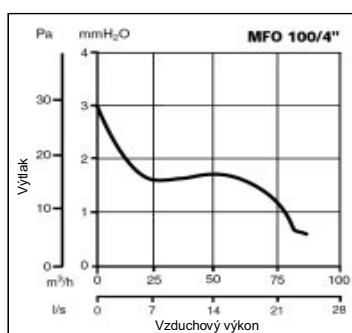

Možnost regulace otáček pro modely standard.

Rozměry (mm)

	$\varnothing A$	B	C	$\varnothing D$
MFO 100/4"	158	37	97	98,4
MFO 100/4" T	158	37	97	98,4
MFO 120/5"	178	42,3	114	118,9
MFO 120/5" T	178	42,3	114	118,9

Příklady montáže

Nasávání vzduchu ze všech 4 stran

Montáž na stěnu

Montáž do stropu

Tlakovo - výkonové křivky

Technické parametry

	Kód		El. napájení V~50 Hz	El. příkon [W]	Vzduchový výkon		Výtlak [Pa]	Akustický tlak Lp (3m) [dB(A)]	Hmotnost [kg]	Krytí IP	Max. teplota [°C]
	Standard	Timer			[m ³ /h]	[l/s]					
MFO 100/4"	11145	11146	230	15	85	24	29	33,1	0,52	X4	50
MFO 120/5"	11147	11148	230	20	175	49	49	39,1	0,7	X4	50