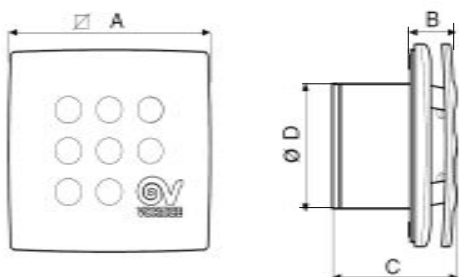

Možnost regulace otáček pro modely standard.

Rozměry (mm)

	$\varnothing A$	B	C	$\varnothing D$
MFO 100/4"	158	37	97	98,4
MFO 100/4" T	158	37	97	98,4
MFO 120/5"	178	42,3	114	118,9
MFO 120/5" T	178	42,3	114	118,9