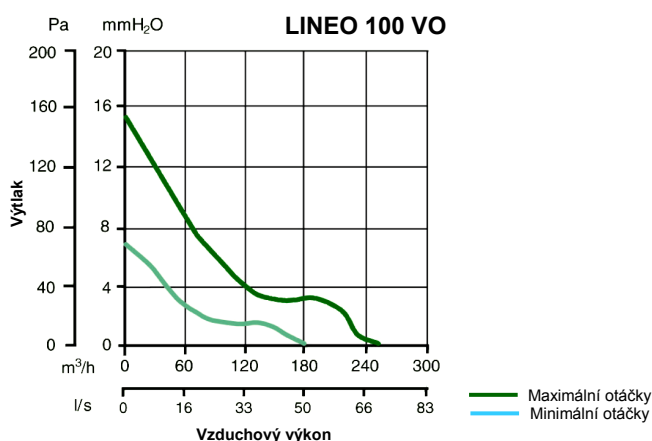

## Rozměry (mm)

	A	$\varnothing B$	C	D	E	F	L
LINEO 100 VO ES	231	96	82	174	156	95	152

## Tlakovo - výkonová křivka