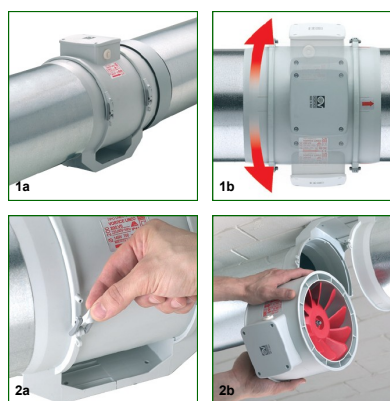

# POTRUBNÍ VENTILÁTORY LINEO ES

S ENERGETICKY ÚSPORNÝM MOTOREM

www.klimavex.cz

- Odsávací ventilátor vhodný pro odsávání komerčních a průmyslových prostorů jako kuchyně, koupelny, úřady, sklady, obchody, restaurace, divadel, tanečních sálů.
- Ventilátor je vybavený elektronicky řízeným dvouotáčkovým bezkartáčovým motorem, s extrémně nízkou spotřebou elektrické energie.
- Speciálně navržená konstrukce těla ventilátoru umožňuje jeho jednoduchou montáž, demontáž a servis bez použití nástrojů.
- Ventilátor s připojením na potrubí  $\varnothing$  100mm, je vybavený kuličkovými ložisky (LL) z nerezové oceli.
- Zařízení nemusí být uzemněné, má dvojitou izolaci.
- Všechny modely mají krytí IP44 (ochrana proti prachu a stříkající vodě ze všech stran).
- Možnost regulace otáček.
- K ventilátorům Vortice Lineo ES je možné napojit snímače prostředí.
- Motor je chráněn tepelnou pojistkou.

## Rozměry (mm)

	A	$\varnothing B$	C	D	E	F	L
LINEO 100 VO ES	231	96	82	174	156	95	152

## Příklady použití a montáže

1. Jednoduchá a lehká montáž ventilátoru do potrubí. Ventilátorová část s el. skříňkou s možností rotace pro lepší přístup k zařízení.

2. Ventilátor je vybavený dvojitými uzavíracími svorkami, umožňujícími jednoduché a rychlé vybrání ventilátorové části v případě údržby nebo servisu.

## Volitelné příslušenství

- C5 0,5 regulátor otáček
- C1,5 regulátor otáček
- DUO regulátor otáček
- Sada SCB - sada pro zapuštěnou montáž
- Snímače prostředí
- Lineo - S zpětná klapka
- GGR - gravitační mřížka
- TRA - ochranná síť
- FG - pevná mřížka
- Lineo PF - sada pro montáž dvou ventilátorů paralelně
- Lineo C - sada pro montáž dvou ventilátorů do série
- Lineo SF - montážní platforma
- Lineo G - ochranná mřížka
- AH - potrubní ohřivač
- NA - tlumič hluku
- AF - filtrační box